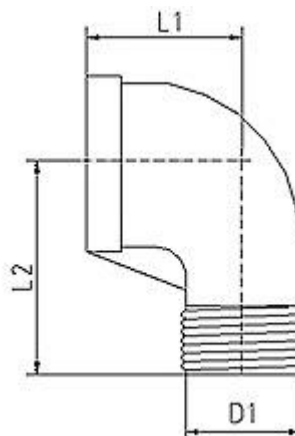

Art. 072

Kolanko nypłowe

DN	D1	L1	L2	Waga (kg)
8	1/4"	18	28	0,040
10	3/8"	20	30	0,073
15	1/2"	28	38	0,094
20	3/4"	32,5	41	0,167
25	1"	39	48	0,231
32	1.1/4"	42,5	59,5	0,429
40	1.1/2"	43	61	0,473
50	2"	53	74	0,760
65	2.1/2"	65,5	87,5	1,286
80	3"	79,3	106,5	1,925
100	4"	100,5	126,3	3,100