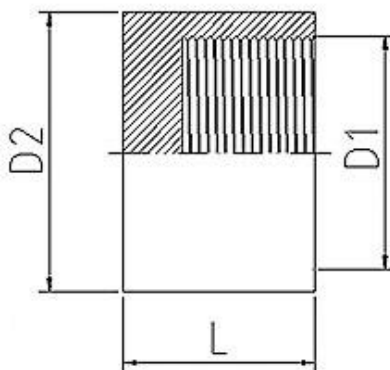

### Zakrętka

DN	D1	D2	L	Waga (kg)
8	1/4"	21	15,4	0,020
10	3/8"	25	17,8	0,030
15	1/2"	28	20,8	0,060
20	3/4"	35	23,5	0,090
25	1"	42	25,8	0,200
32	1.1/4"	51,5	28,5	0,350
40	1.1/2"	58,1	30,3	0,400
50	2"	71	36,4	0,550